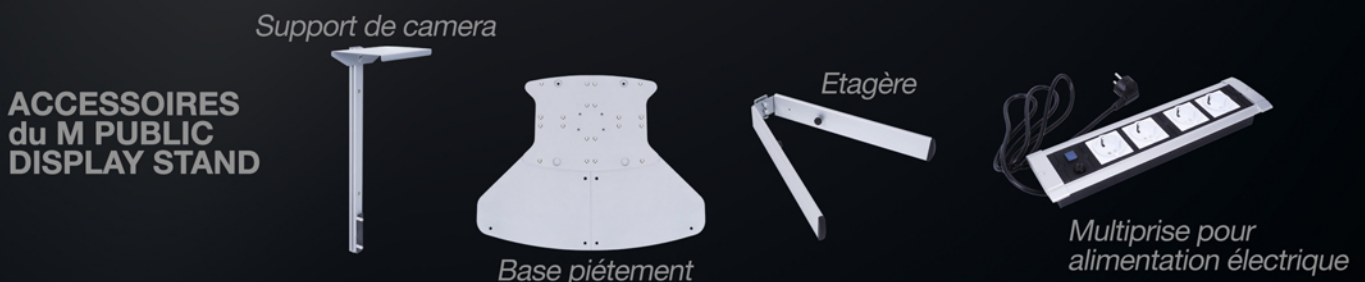

Les stands sont réglables à différentes hauteurs ce qui permet ainsi d'optimiser les angles de vue lorsque les spectateurs sont assis ou debout.

Le M Public Display Stand de Multibrackets est très polyvalent. Lorsque Multibrackets a développé ce concept, l'accent a été mis sur la stabilité ainsi que sur la qualité globale de ce stand d'exposition, aussi bien en situation d'utilisation qu'en situation de déplacement entre vos activités. Une base mobile sur roulettes, stable et sophistiquée, est incluse en version standard facilitant ainsi le déplacement du stand lors du passage de portes de taille standard et de seuils.

Le M Public Display Stand de Multibrackets peut être utilisé avec un écran simple ou en double, en modes paysage ou portrait, en mode standard. Il peut être configuré par rangées d'écrans, offrant des possibilités de 4, 6 ou même 9 écrans. Une base piétement en option peut être fixée par perçages dans le plancher pour sécuriser le stand et le maintenir en place dans n'importe quel environnement public.

- Présenter des contenus numériques où que vous le souhaitez
- Facilité d'assemblage et d'installation
- Aluminium haute résistance, construction légère
- Le présentoir roule facilement lors du passage des portes de taille standard et des seuils
- Hauteurs disponibles en 110, 145, 165 ou 180 cm : parfait pour une assistance assise ou debout
- Adapté pour écrans ou téléviseurs selon normes VESA, en modes portrait ou paysage
- Accessoires en option: Support Camera, base pour fixation, étagère
- De un à 9 écrans en fonctionnement simultané (peut nécessiter des accessoires (supplémentaires))
- Coloris standard en Argent, possibilité d'approvisionnement en noir
- Système antivol prévu par cadenas (en option)